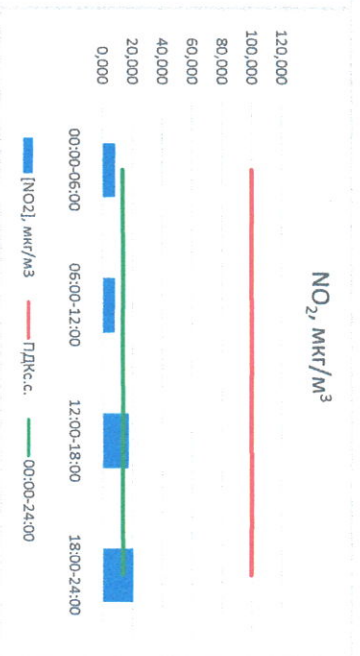

Отчет о состоянии атмосферного воздуха за 13.12.2022

Направление ветра	[NO _x], мкг/м ³	[NO ₂], мкг/м ³	[CO], мкг/м ³	[SO ₂], мкг/м ³	[Пыль], мкг/м ³	
00:00-06:00	ЮЗ 220	0,225	8,694	0,267	2,866	3,735
06:00-12:00	Ю 187	0,148	8,100	0,282	2,638	9,590
12:00-18:00	Ю 190	1,945	17,373	0,298	0,131	8,008
18:00-24:00	ЮЗ 218	2,093	20,306	0,337	0,189	7,998
00:00-24:00	ЮЮЗ 204	1,103	13,618	0,296	1,456	7,333
ПДК _{к.с.}	-	-	100,0	3,0	50,0	150,0