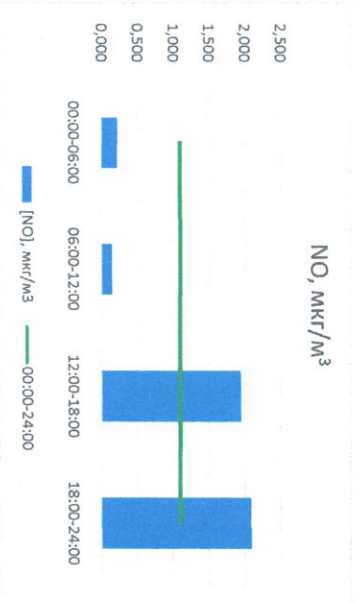

Отчет о состоянии атмосферного воздуха за 13.12.2022

Направление ветра	[NO _x], мкг/м ³	[NO ₂], мкг/м ³	[CO], мкг/м ³	[SO ₂], мкг/м ³	[Пыль], мкг/м ³	
00:00-06:00	ЮЗ 220	0,225	8,694	0,267	2,866	3,735
06:00-12:00	Ю 187	0,148	8,100	0,282	2,638	9,590
12:00-18:00	Ю 190	1,945	17,373	0,298	0,131	8,008
18:00-24:00	ЮЗ 218	2,093	20,306	0,337	0,189	7,998
00:00-24:00	ЮЮЗ 204	1,103	13,618	0,296	1,456	7,333
ПДК _{к.с.}	-	-	100,0	3,0	50,0	150,0