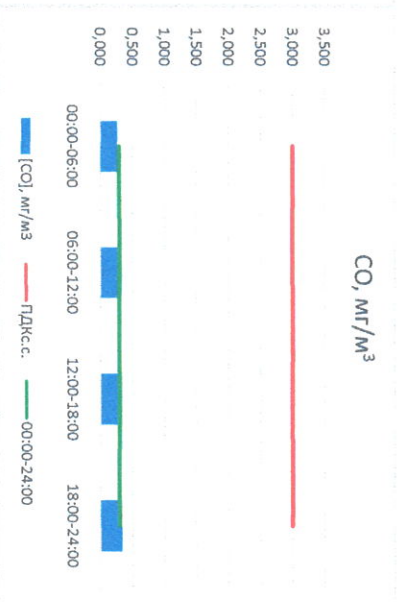

Отчет о состоянии атмосферного воздуха за 13.12.2022

Направление ветра	[NO _x], мкг/м ³	[NO ₂], мкг/м ³	[CO], мкг/м ³	[SO ₂], мкг/м ³	[Пыль], мкг/м ³	
00:00-06:00	ЮЗ 220	0,225	8,694	0,267	2,866	3,735
06:00-12:00	Ю 187	0,148	8,100	0,282	2,638	9,590
12:00-18:00	Ю 190	1,945	17,373	0,298	0,131	8,008
18:00-24:00	ЮЗ 218	2,093	20,306	0,337	0,189	7,998
00:00-24:00	ЮЮЗ 204	1,103	13,618	0,296	1,456	7,333
ПДК _{к.с.}	-	-	100,0	3,0	50,0	150,0