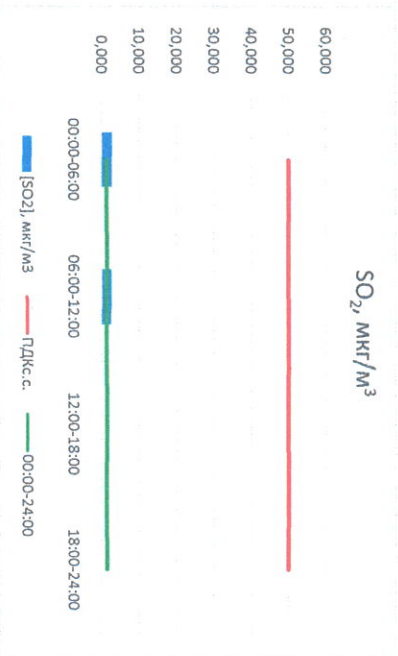

Отчет о состоянии атмосферного воздуха за 13.12.2022

Направление ветра	[NO _x], мкг/м ³	[NO ₂], мкг/м ³	[CO], мкг/м ³	[SO ₂], мкг/м ³	[Пыль], мкг/м ³	
00:00-06:00	ЮЗ 220	0,225	8,694	0,267	2,866	3,735
06:00-12:00	Ю 187	0,148	8,100	0,282	2,638	9,590
12:00-18:00	Ю 190	1,945	17,373	0,298	0,131	8,008
18:00-24:00	ЮЗ 218	2,093	20,306	0,337	0,189	7,998
00:00-24:00	ЮЮЗ 204	1,103	13,618	0,296	1,456	7,333
ПДК _{к.с.}	-	-	100,0	3,0	50,0	150,0