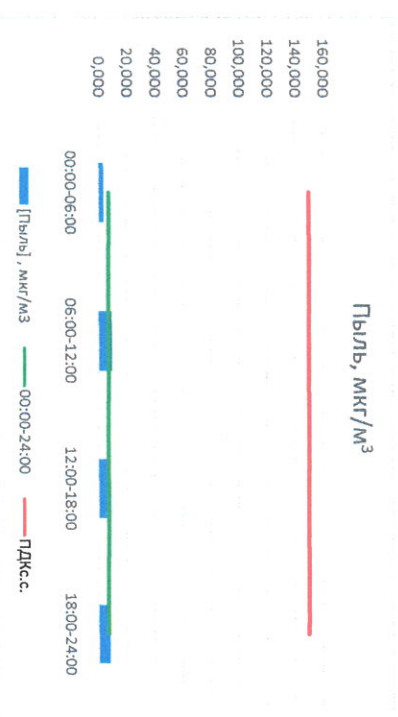

Отчет о состоянии атмосферного воздуха за 13.12.2022

Направление ветра	[NO _x], мкг/м ³	[NO ₂], мкг/м ³	[CO], мкг/м ³	[SO ₂], мкг/м ³	[Пыль], мкг/м ³	
00:00-06:00	ЮЗ 220	0,225	8,694	0,267	2,866	3,735
06:00-12:00	Ю 187	0,148	8,100	0,282	2,638	9,590
12:00-18:00	Ю 190	1,945	17,373	0,298	0,131	8,008
18:00-24:00	ЮЗ 218	2,093	20,306	0,337	0,189	7,998
00:00-24:00	ЮЮЗ 204	1,103	13,618	0,296	1,456	7,333
ПДК _{к.с.}	-	-	100,0	3,0	50,0	150,0